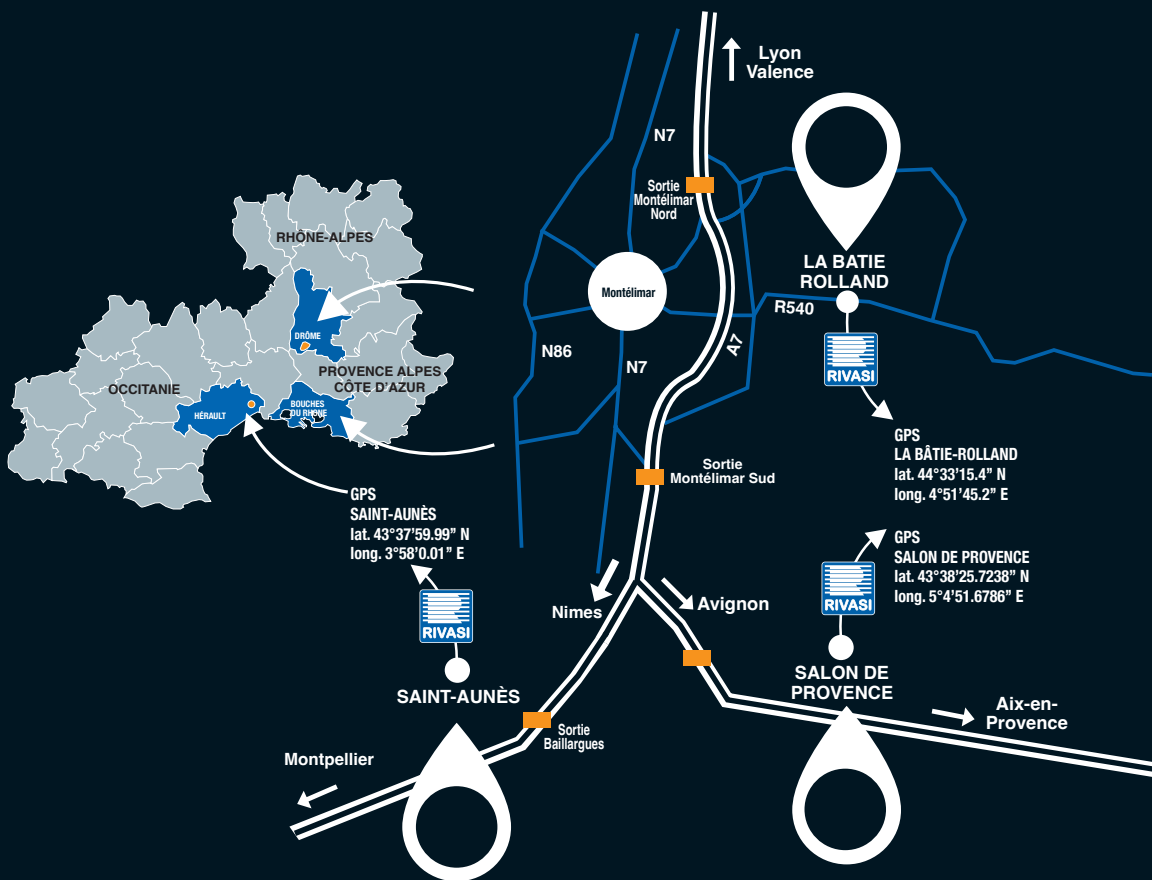

Illes nous font confiance

LA BATIE ROLLAND
16, av. Lieutenant Cheynis
04 75 91 80 30

SALON DE PROVENCE
165, av. Georges Borel
04 90 55 17 10

SAINT-AUNÈS
320, rue de la Garriguette
04 28 95 10 85

www.rivasi.com